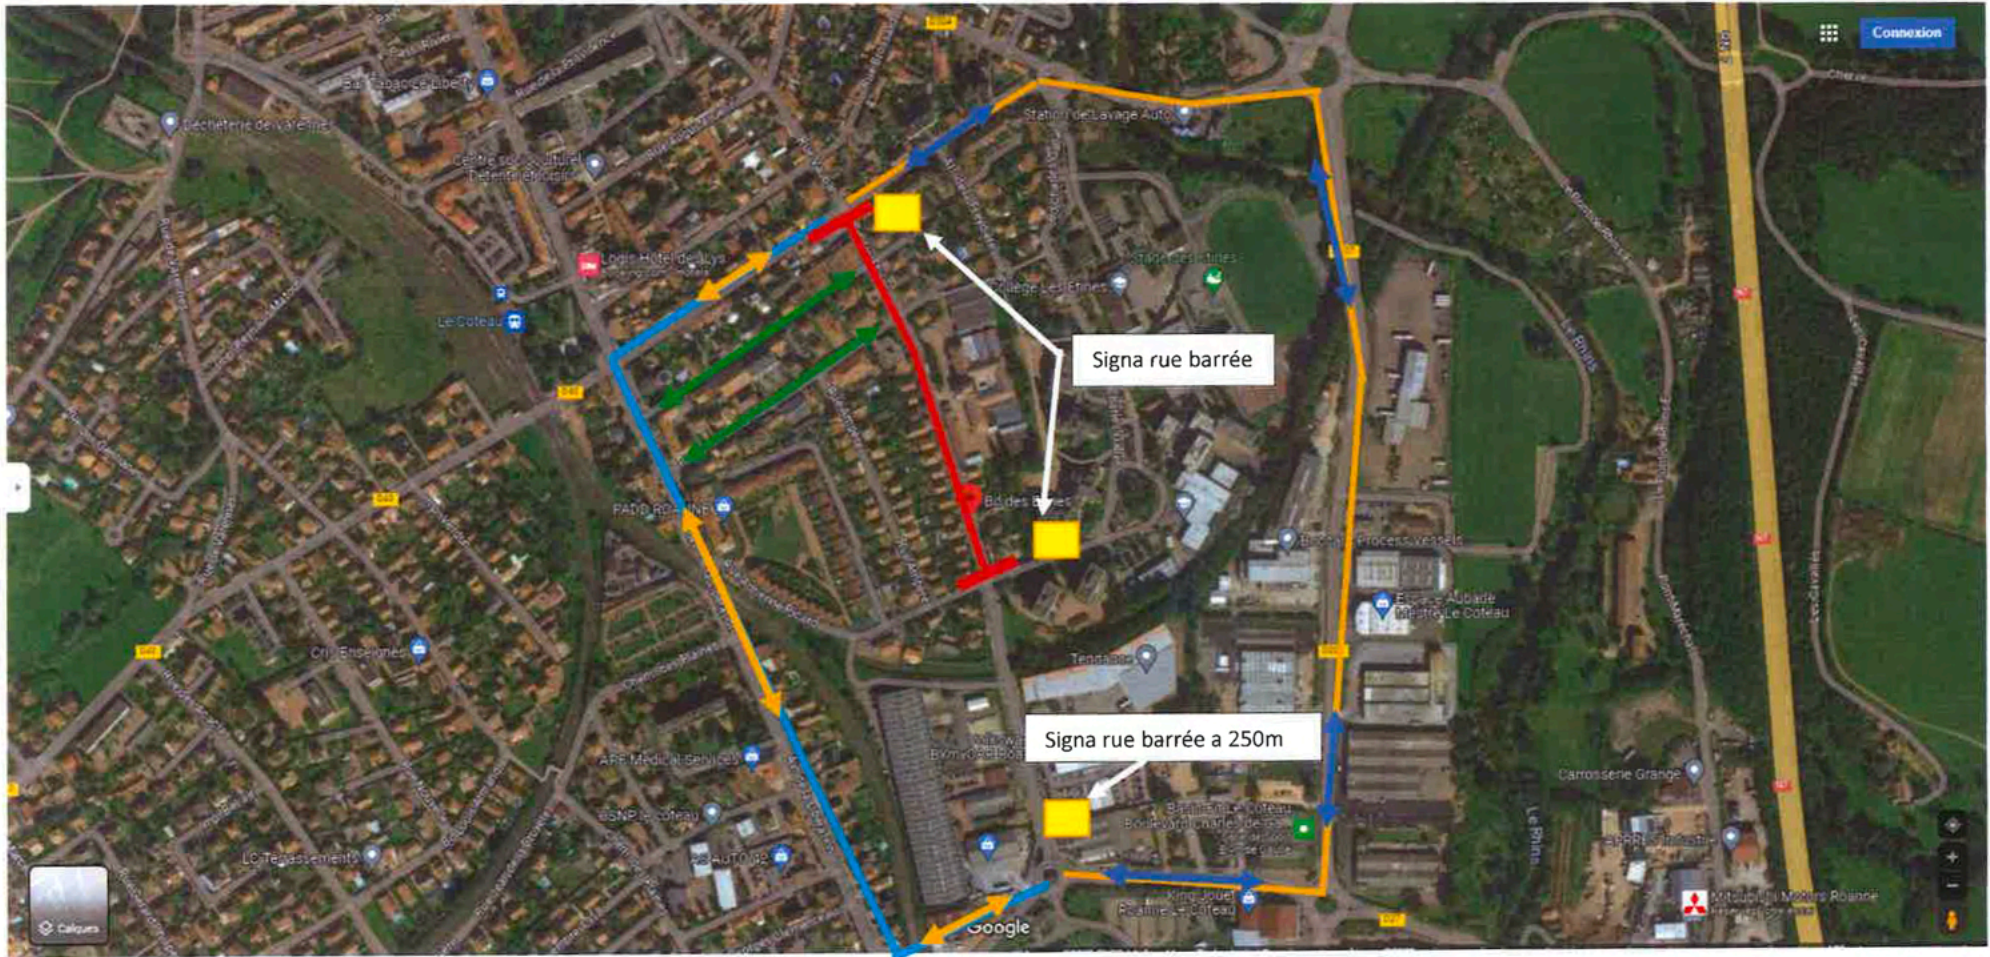

TRAVAUX ROANNAISE DE L'EAU SUR LE BD DES ETINES DU 16 OCTOBRE AU 21 DECEMBRE 2023

— Tronçon du Bd des Etines impacté par les travaux

↔ Déviation à suivre par Bd des Belges/Av de la Libération/Bd Poterie pour rejoindre le bd des Etines et ou en sens inversé Idem

↔ Déviation à suivre par Bd des Belges/Av République/Bd Charles de Gaulle/Bd Poterie pour rejoindre le Bd Etines et ou en sens inversé Idem

↔ Rue Prajoux et rue Jean Moulin : circulation autorisée à double sens avec stationnement interdit.