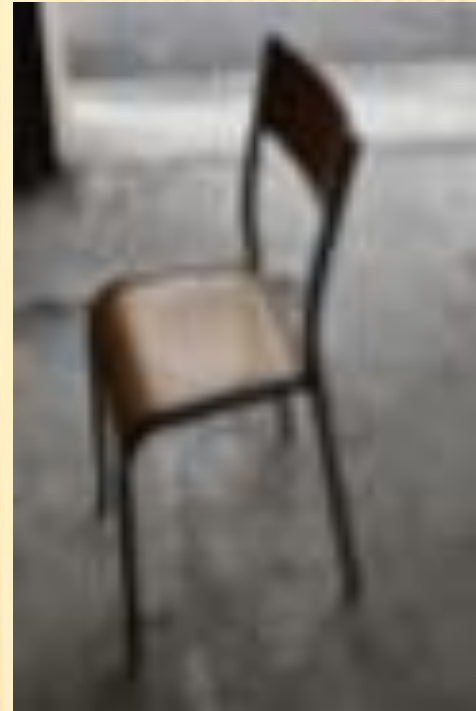

LOT N° 75

A EMPORTER SUR PLACE

VENDU EN L'ÉTAT

**LA VILLE DU COTEAU
DÉCLINE TOUTE
RESPONSABILITÉ**

**CHAISES BOIS + FER MARRON HAUTEUR ASSISE 45 CM
QUANTITE 35 – 5.00 € L'UNITE SOIT 175.00€**