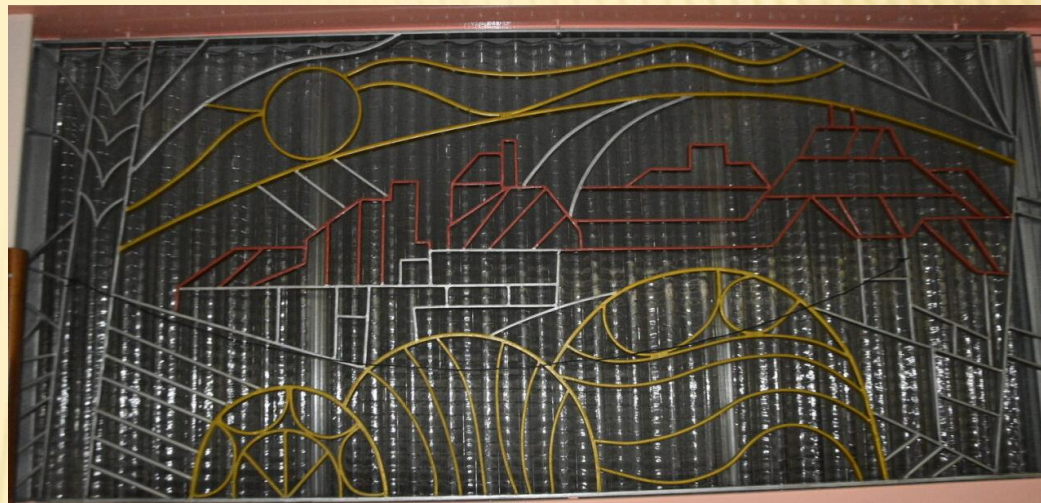

LOT N° 120

A EMPORTER SUR PLACE

VENDU EN L'ÉTAT

**LA VILLE DU COTEAU
DÉCLINE TOUTE
RESPONSABILITÉ**

**GRILLES DECORATIVES EN FER
QUANTITE 3 - 50.00 € SOIT 150.00 €**